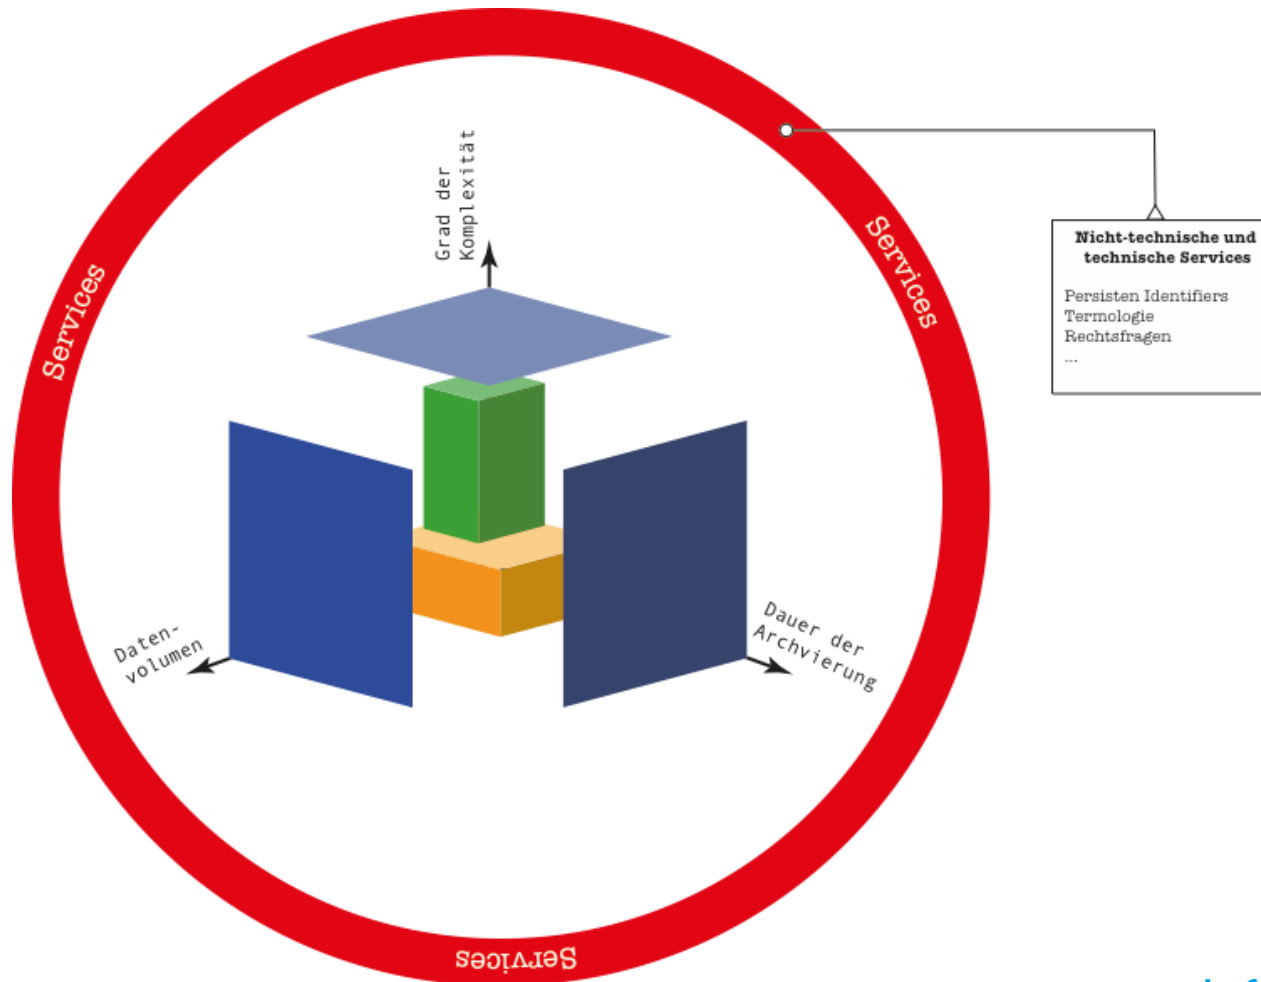

e-Infrastructures Austria

Digitales Workflowmodell - Preservation und Löschbarkeit

Fortbildungsseminar für Forschungsdaten und e-Infrastrukturen

Raman Ganguly und Wolfgang Kraus

Universität Wien, 6.-9. Juni 2016

Konvertierung der Formate

Workflowmodell

Daten aus unterschiedlichen Quellen

Technische und Nicht-technische Konvertierung

Bereitstellung der Daten

Wiederverwendung der Daten

Workflowmodell zyklisch

Services beim Datenmanagement