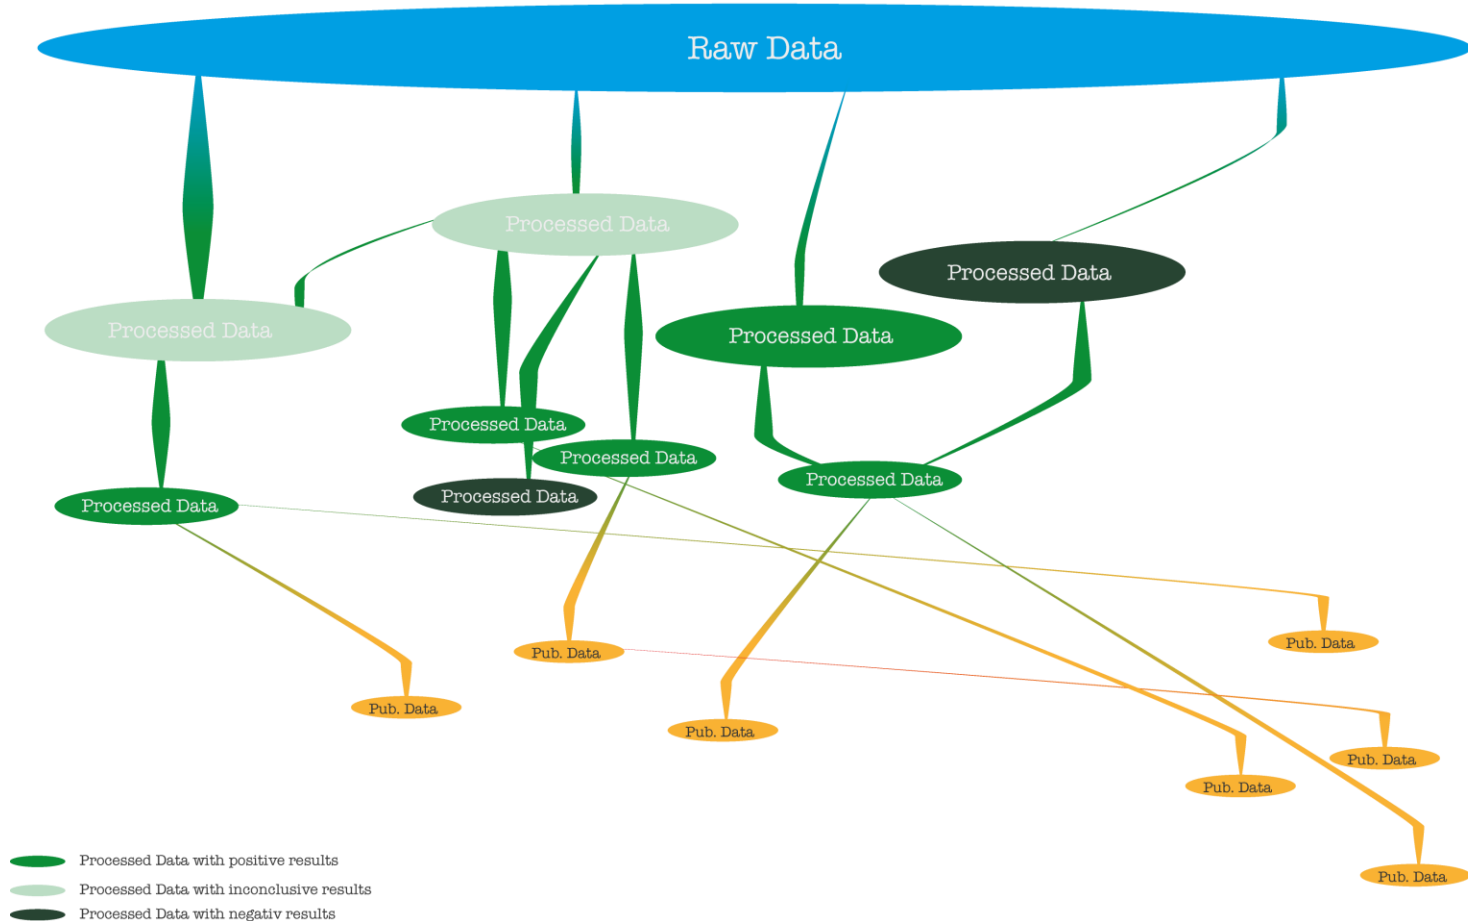

e-Infrastructures Austria

Digitales Workflowmodell - Preservation und Löschbarkeit

Fortbildungsseminar für Forschungsdaten und e-Infrastrukturen

Raman Ganguly und Wolfgang Kraus

Universität Wien, 6.-9. Juni 2016

Projekt-Website: <http://e-infrastructures.at/>

Agenda

Vortrag

- Einteilung von Daten
- Workflow
- Ökosystem von Archiven
- Bewertung von Daten und Archivsystem

Diskussion I

Bezugnehmend auf den Vortrag

Beispiel

Aus der Praxis kommende Beispiele, die das vorgestellte Modell illustrieren.

Diskussion II

Bezugnehmend auf die Beispiele

Zugriff auf die Daten

Restricted

Open

Beispiel Bilddaten

Re-Use: Zu welchen Zweck?

Konvertierung der Formate

Workflowmodell

Daten aus unterschiedlichen Quellen

Technische und Nicht-technische Konvertierung

Bereitstellung der Daten

Wiederverwendung der Daten

Workflowmodell zyklisch

Services beim Datenmanagement